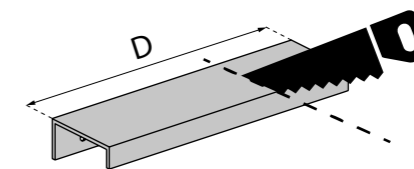

UM-494

KOLOR colors | Цвета	INDEX								
	L-32 D-50 [mm]	L-64 D-94 [mm]	L-96 D-126 [mm]	L-128 D-158 [mm]	L-160 D-190 [mm]	L-192 D-222 [mm]	L-256 D-286 [mm]	L-320 D-350 [mm]	L-416 D-446 [mm]
A12	37652	37658	37664	37594	37674	37680	37686	37693	37699
A2	37648	37653	37659	37665	37669	37675	37681	37688	37694
A30	37649	37654	37660	37666	37670	37676	37682	37689	37695
A37	38679	38682	38683	38675	38676	38677	38678	38680	38681
A6	37592	37655	37661	37593	37671	37677	37683	37690	37696
A8	37650	37656	37662	37667	37672	37678	37684	37691	37697
P1	37651	37657	37663	37668	37673	37679	37685	37692	37698

UM-490

KOLOR colors | Цвета	INDEX D-3000 [mm]
A12	39531
A6	39530