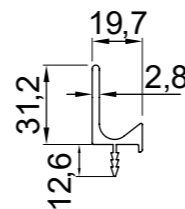

UM-920

KOLOR
colors | Цвета

A12
A37
A6
A8
P41

INDEX
D-3000
[mm]

39598
39599
39596
39597
39600