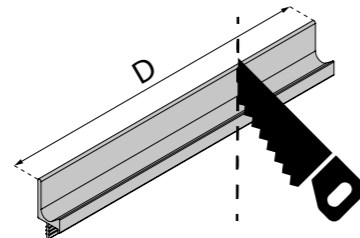

UM-920

KOLOR
colors | Цвета

A12
A37
A6
A8
P41

INDEX
D-3000
[mm]

39598
39599
39596
39597
39600