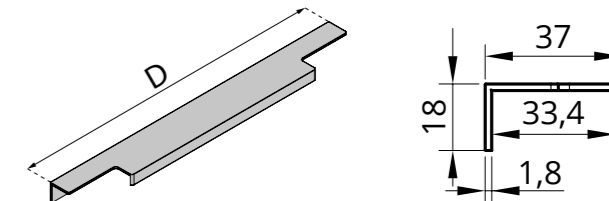

UM-520

KOLOR colors | Цвета	INDEX	
	D-796 [mm]	D-1196 [mm]
A12	37789	39527
A2	39513	39524
A37	39522	39525
A6	37786	39528
A8	37787	39529
P1	37788	39526

UM-620

KOLOR colors | Цвета	INDEX
	D-796 [mm]
A12	39570
A2	39565
A37	39560
A6	39550
A8	39555
P41	39575