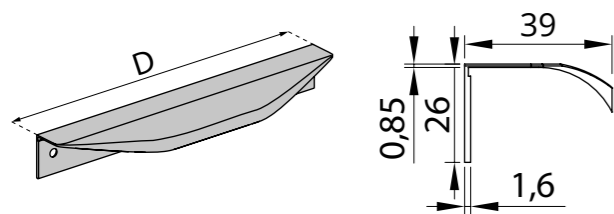

uchwyty meblowe

Listwowe i krawędziowe
do mebli kuchennych,
szaf i garderoby

furniture handles | мебельные ручки

UM-520

KOLOR colors Цвета	INDEX	
	D-796 [mm]	D-1196 [mm]
A12	37789	39527
A2	39513	39524
A37	39522	39525
A6	37786	39528
A8	37787	39529
P1	37788	39526