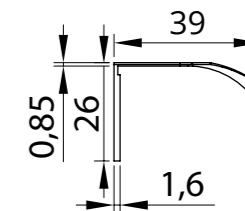

UM-620

KOLOR colors | Цвета	INDEX				
	D-296 [mm]	D-396 [mm]	D-496 [mm]	D-596 [mm]	D-796 [mm]
A12	39566	39567	39568	39569	39570
A2	39561	39562	39563	39564	39565
A37	39556	39557	39558	39559	39560
A6	39546	39547	39548	39549	39550
A8	39551	39552	39553	39554	39555
P41	39571	39572	39573	39574	39575

UM-520

KOLOR colors | Цвета	INDEX										
	D-196 [mm]	D-296 [mm]	D-346 [mm]	D-396 [mm]	D-446 [mm]	D-496 [mm]	D-596 [mm]	D-696 [mm]	D-796 [mm]	D-896 [mm]	D-1196 [mm]
A12	37757	37761	37765	37769	37773	37777	37781	37785	37789	37793	39527
A2	39506	39507	39508	39918	39509	39510	39511	39512	39513	39514	39524
A37	39515	39516	39517	39919	39518	39519	39520	39521	39522	39523	39525
A6	37754	37758	37762	37766	37770	37774	37778	37782	37786	37790	39528
A8	37755	37759	39963	37767	37771	37775	37779	37783	37787	37791	39529
P1	37756	37760	37764	37768	37772	37776	37780	37784	37788	37792	39526