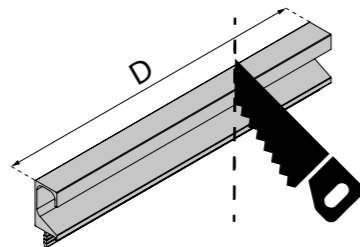

UM-922

KOLOR
colors | Цвета

A12
A37
A6
A8
P41

INDEX
D-3000
[mm]

39603
39604
39601
39602
39605