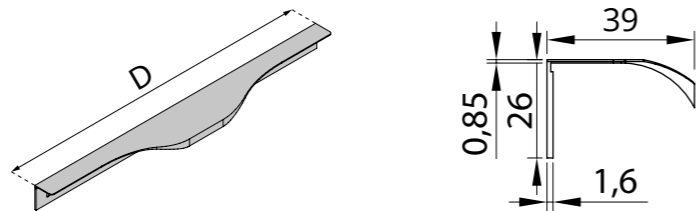

UM-520A

KOLOR colors | Цвета	INDEX D-296 [mm]
A12	39541
A2	39543
A3	39537
A37	39545
A6	39533
A8	39535
P41	39539

UM-490

KOLOR colors | Цвета	INDEX								
	L-32 D-50 [mm]	L-64 D-94 [mm]	L-96 D-126 [mm]	L-128 D-158 [mm]	L-160 D-190 [mm]	L-192 D-222 [mm]	L-256 D-286 [mm]	L-320 D-350 [mm]	L-416 D-446 [mm]
A12	37486	37492	37498	37504	37510	37516	37522	37528	37534
A2	37481	37487	37493	37499	37505	37511	37517	37523	37529
A30	37482	37488	37494	37500	37506	37512	37518	37524	37530
A37	38661	38664	38665	38656	38657	38658	38660	38662	38663
A6	37483	37489	37495	37501	37507	37513	37519	37525	37531
A8	37484	37490	37496	37502	37508	37514	37520	37526	37532
P1	37485	37491	37497	37503	37509	37515	37521	37527	37533