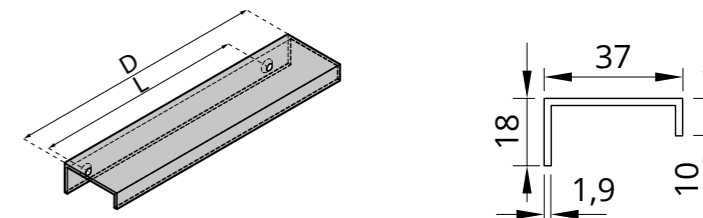

UM-520A

KOLOR colors Цвета	INDEX D-296 [mm]
A12	39541
A2	39543
A3	39537
A37	39545
A6	39533
A8	39535
P41	39539

UM-490

KOLOR colors Цвета	INDEX								
	L-32 D-50 [mm]	L-64 D-94 [mm]	L-96 D-126 [mm]	L-128 D-158 [mm]	L-160 D-190 [mm]	L-192 D-222 [mm]	L-256 D-286 [mm]	L-320 D-350 [mm]	L-416 D-446 [mm]
A12	37486	37492	37498	37504	37510	37516	37522	37528	37534
A2	37481	37487	37493	37499	37505	37511	37517	37523	37529
A30	37482	37488	37494	37500	37506	37512	37518	37524	37530
A37	38661	38664	38665	38656	38657	38658	38660	38662	38663
A6	37483	37489	37495	37501	37507	37513	37519	37525	37531
A8	37484	37490	37496	37502	37508	37514	37520	37526	37532
P1	37485	37491	37497	37503	37509	37515	37521	37527	37533