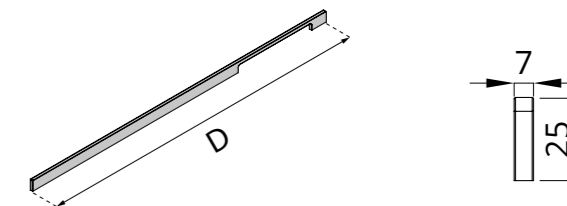

UM-909

KOLOR colors | Цвета	INDEX	
	D-800 [mm]	D-1200 [mm]
A12	39613	39608
A2	39611	39606
A37	39614	39609
A6	39612	39607
P41	39615	39610

UM-914

KOLOR colors | Цвета	INDEX
	D-1200 [mm]
A12	39618
A2	39616
A37	39619
A6	39617
P41	39620