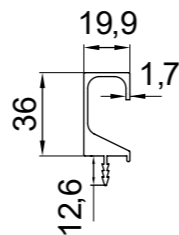

UM-922

KOLOR
colors | Цвета

A12
A37
A6
A8
P41

INDEX
D-3000
[mm]

39603
39604
39601
39602
39605