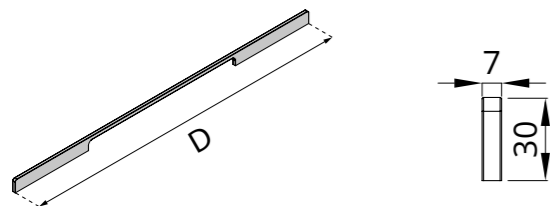

UM-909

KOLOR colors | Цвета	INDEX	
	D-800 [mm]	D-1200 [mm]
A12	39613	39608
A2	39611	39606
A37	39614	39609
A6	39612	39607
P41	39615	39610

UM-914

KOLOR colors | Цвета	INDEX
	D-1200 [mm]
A12	39618
A2	39616
A37	39619
A6	39617
P41	39620