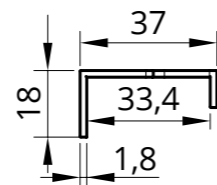

UM-620

KOLOR colors | Цвета	INDEX				
	D-296 [mm]	D-396 [mm]	D-496 [mm]	D-596 [mm]	D-796 [mm]
A12	39566	39567	39568	39569	39570
A2	39561	39562	39563	39564	39565
A37	39556	39557	39558	39559	39560
A6	39546	39547	39548	39549	39550
A8	39551	39552	39553	39554	39555
P41	39571	39572	39573	39574	39575

UM-520

KOLOR colors | Цвета	INDEX										
	D-196 [mm]	D-296 [mm]	D-346 [mm]	D-396 [mm]	D-446 [mm]	D-496 [mm]	D-596 [mm]	D-696 [mm]	D-796 [mm]	D-896 [mm]	D-1196 [mm]
A12	37757	37761	37765	37769	37773	37777	37781	37785	37789	37793	39527
A2	39506	39507	39508	39918	39509	39510	39511	39512	39513	39514	39524
A37	39515	39516	39517	39919	39518	39519	39520	39521	39522	39523	39525
A6	37754	37758	37762	37766	37770	37774	37778	37782	37786	37790	39528
A8	37755	37759	39963	37767	37771	37775	37779	37783	37787	37791	39529
P1	37756	37760	37764	37768	37772	37776	37780	37784	37788	37792	39526