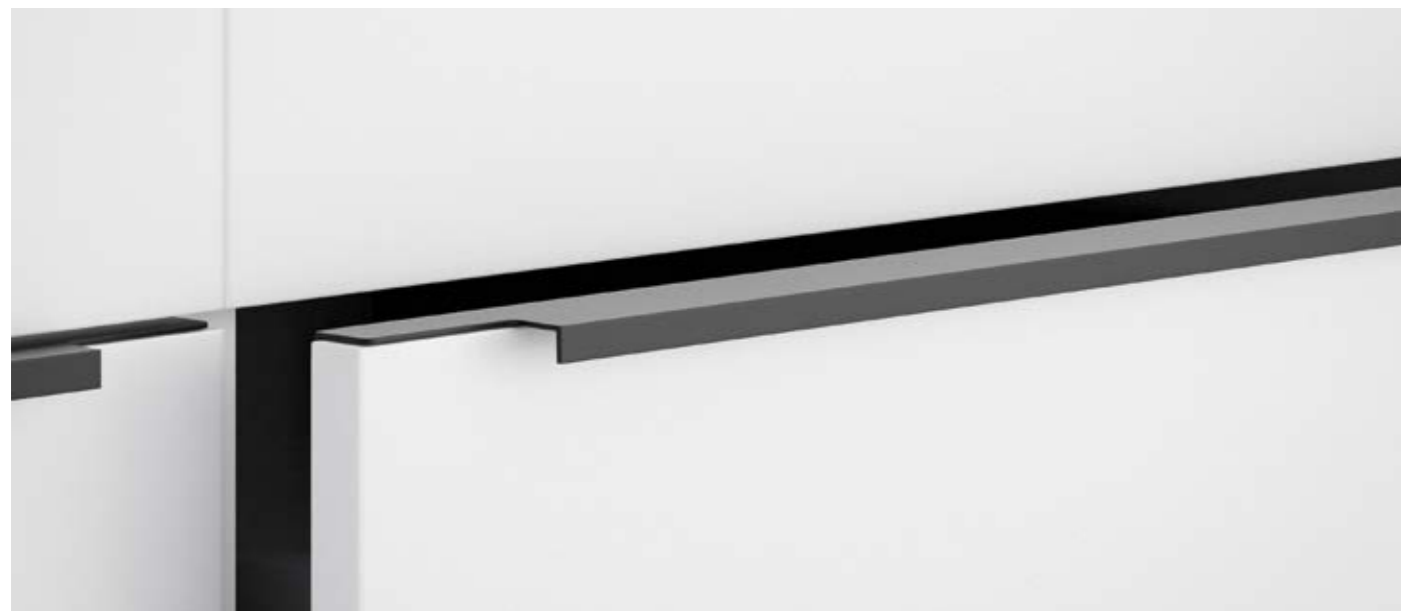

UM-620

KOLOR colors | Цвета	INDEX				
	D-296 [mm]	D-396 [mm]	D-496 [mm]	D-596 [mm]	D-796 [mm]
A12	39566	39567	39568	39569	39570
A2	39561	39562	39563	39564	39565
A37	39556	39557	39558	39559	39560
A6	39546	39547	39548	39549	39550
A8	39551	39552	39553	39554	39555
P41	39571	39572	39573	39574	39575